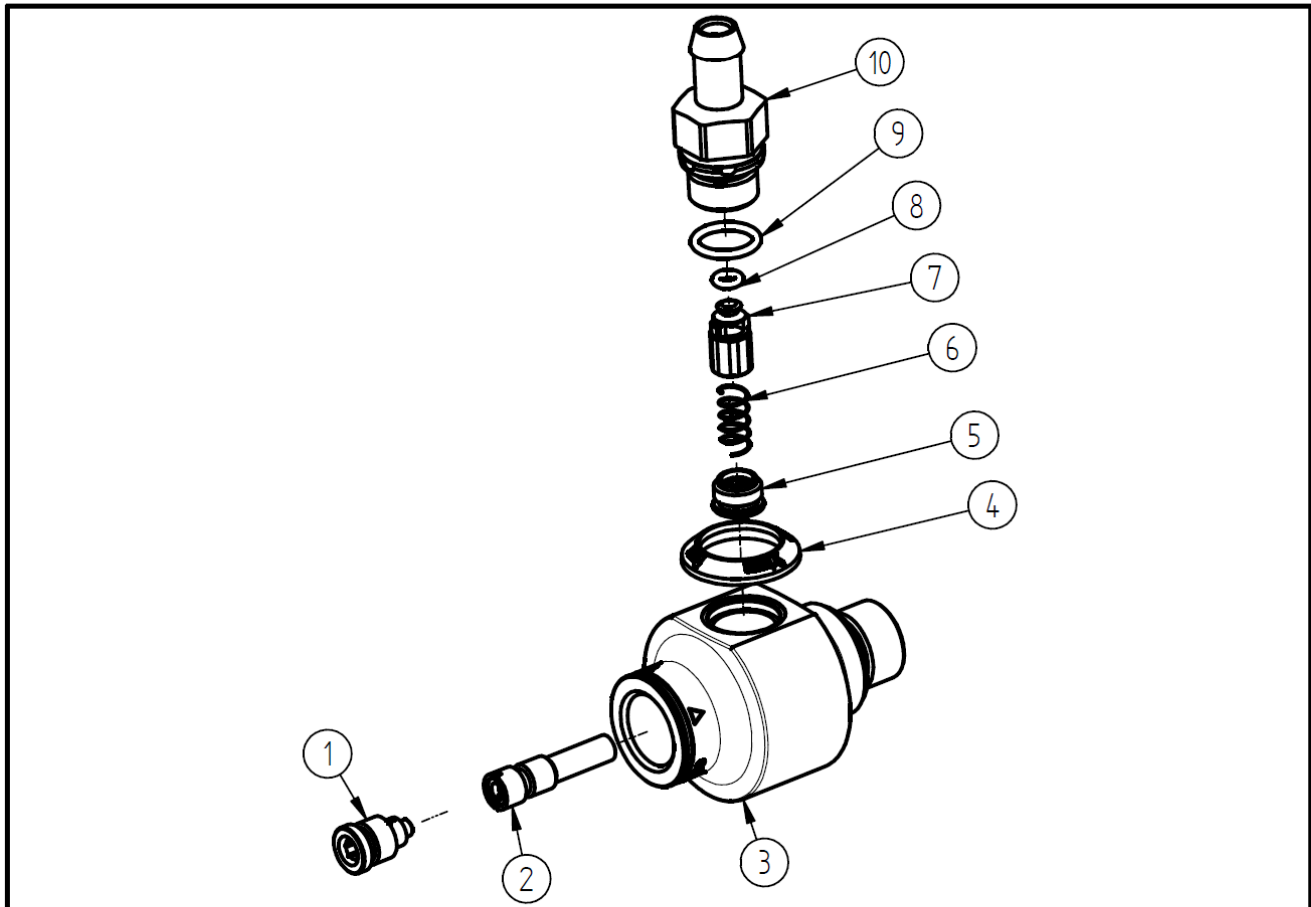

Spare Parts
Injector ST-160
 Item-No. 20 0160 5**

Pos.	Part No	Description
1	0400036**	Injector Nozzle
2	0400035**	Counter Nozzle
3	040003580	ST160 Housing
4	020005100	Blue Cover
5	040003558	Screw Plug
6	060001100	Spring
7	040003555	Check Valve Piston
8	050000265	'O' Ring 2.9 x 1.78mm
9	050000301	'O' Ring 10.82 x 1.78mm
10	040003550	Hose Clip

Inj Nozzle Ø	Injector Nozzle	Counter Nozzle Ø	Counter Nozzle
1.2	040003642	1.7	040003517
1.3	040003643	1.7	040003517
1.4	040003644	2.0	040003521
1.5	040003645	2.0	040003521
1.6	040003646	2.0	040003521
1.7	040003647	2.3	040003523
1.8	040003648	2.3	040003523
1.9	040003649	2.3	040003523
2.0	040003650	2.8	040003528
2.1	040003651	2.8	040003528
2.2	040003652	2.8	040003528
2.3	040003653	2.8	040003528
2.4	040003654	2.8	040003528
2.5	040003655	3.2	040003532
2.8	040003658	3.2	040003532