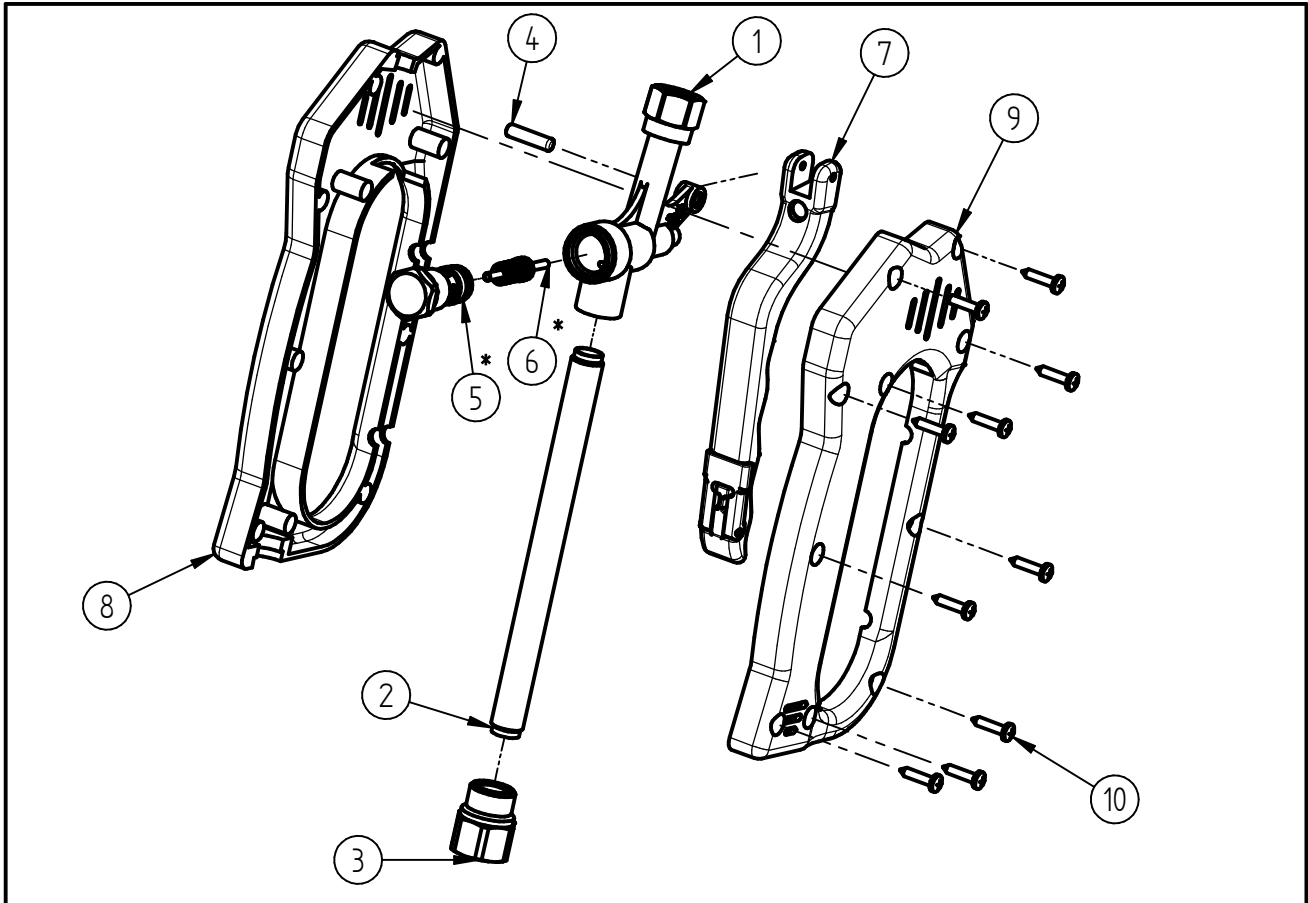

## Spare Parts

# High Pressure Spray Gun ST-601

Item-No. 20 0601 600

Pos.	Item-No.	Description
1	01 0000 170	Housing ST-601
2	07 0001 577	nozzle pipe
3	01 0002 600	Inlet nut G3/8 female
4	04 0000 060	Pin 5x20
5	20 2000 020	Valve complete
6	20 1000 900	Piston rod complete
7	20 0601 470	trigger complete
8	02 0000 151	plastic housing with label
9	02 0000 161	Plastic housing
10	04 0000 050	Screw zinc plated

## Repair-Kits

Pos.	Item-No.	Description	Pos.	Item-No.	Description
*	20 2000 044	Repair- Kit			