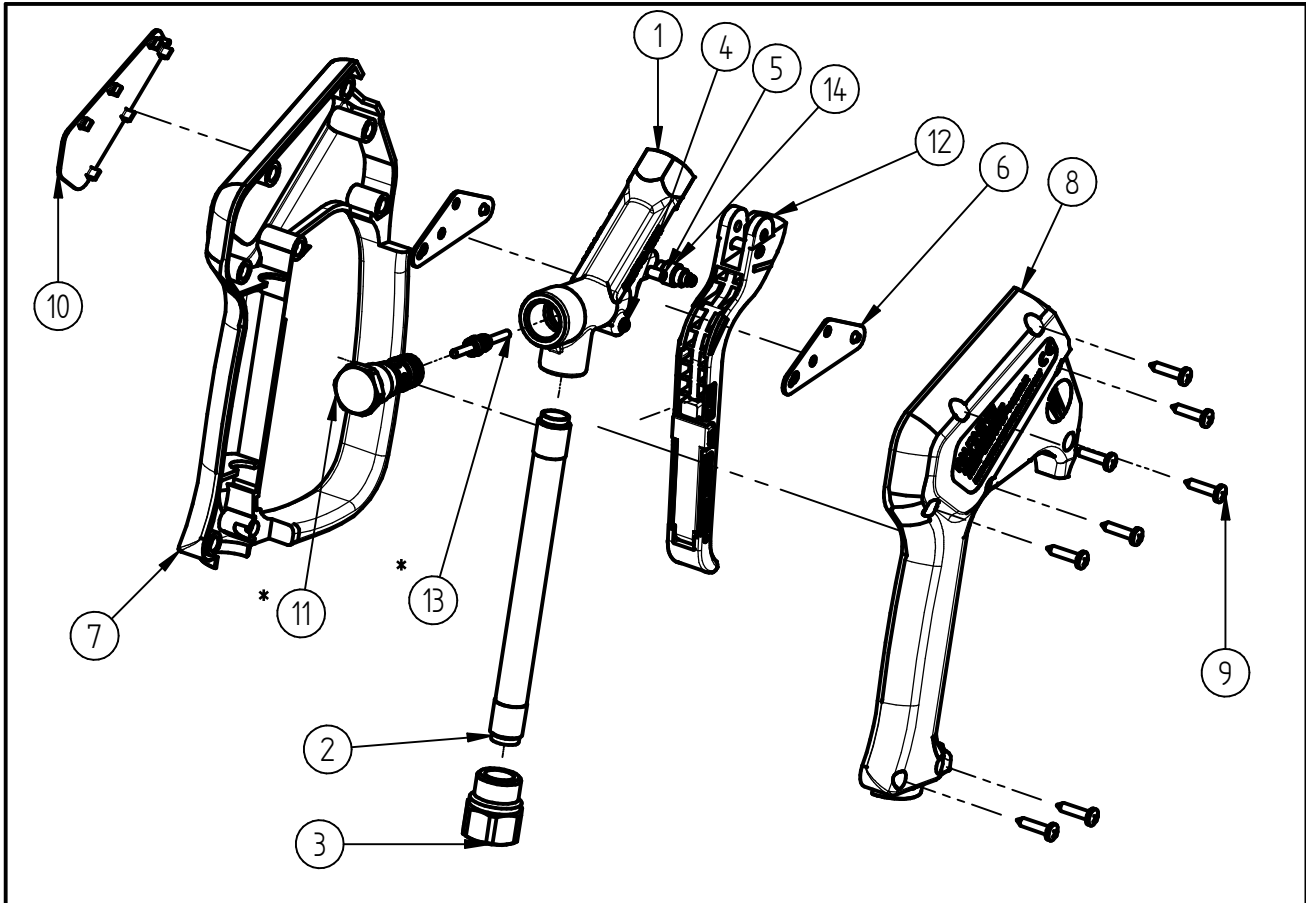

Spare Parts

High Pressure Spray Gun ST - 2715

Item-No. 20 2715 500

Pos.	Item-No.	Description
1	04 0001 025	Housing ST-2700 G1/4 female
2	07 0001 397	Pipe inlet Stainless Steel
3	04 0001 023	Inlet-nut G3/8 female
4	04 0007 060	Pin
5	04 0007 081	Axle for trigger
6	04 0007 059	Support plate
7	02 0008 632	Plastic housing with handle blue
8	02 0008 633	Plastic housing blue
9	04 0000 051	Screw 3.5x16
10	02 0008 702	Label ST-2715
11	20 2700 445	Valve TM
12	20 2600 415	Trigger complete blue
13	20 2700 400	Piston rod complete
14	20 2600 400	Pressure roller complete

Repair-Kits

Pos.	Item-No.	Description	Pos.	Item-No.	Description
*	20 2700 490	Repair- Kit ST-2700			