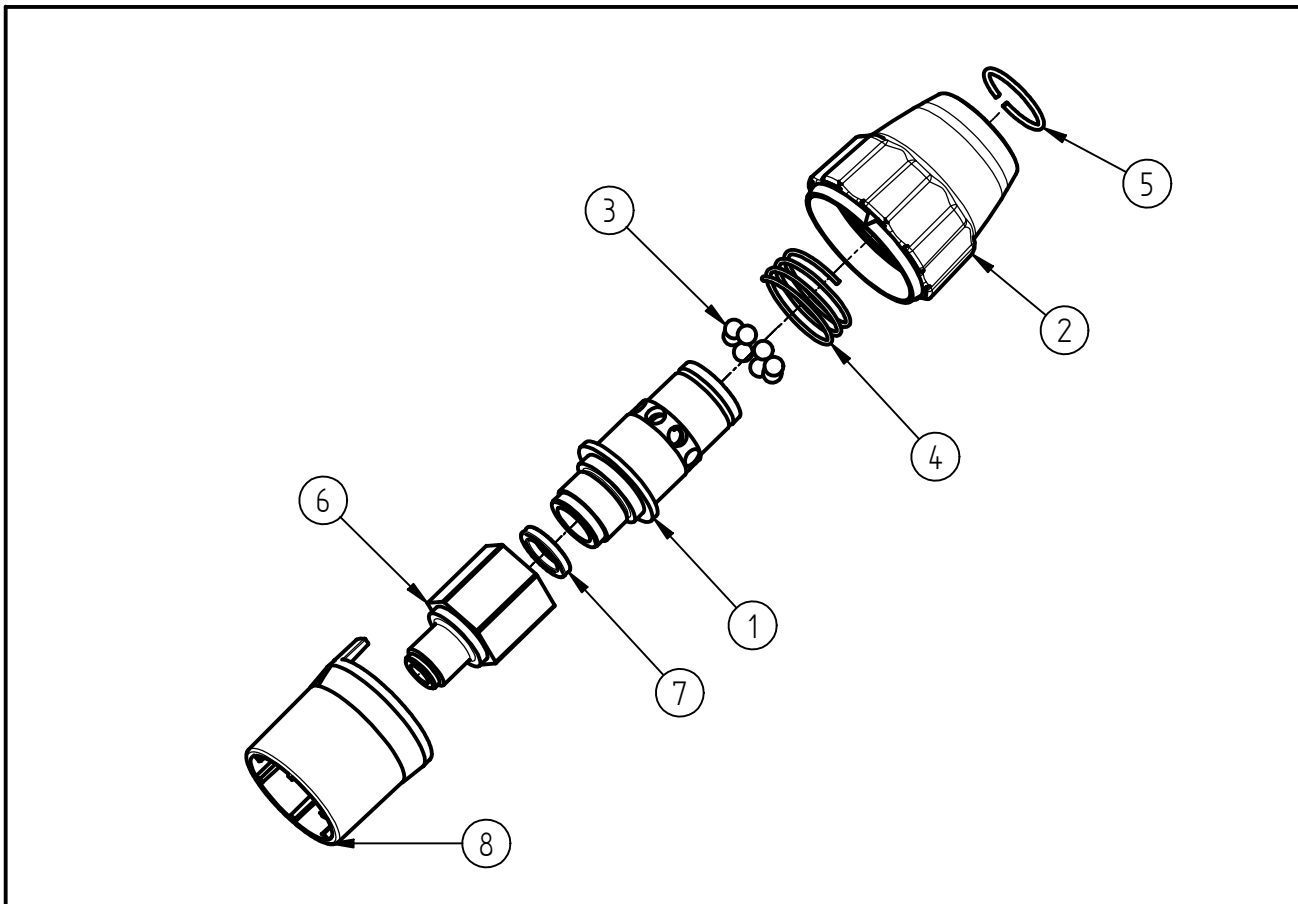

Spare Parts

Quick Release Coupling ST-2700 (Retrofit)

Item-No. 20 2700 350

Pos.	Item-No.	Description
1	04 0000 946	coupling sleeve
2	20 0003 700	coupling nut (black)
3	06 0000 670	ball
4	06 0001 030	Spring
5	06 0000 253	Locking Ring
6	04 0000 076	adaptor
7	05 0000 247	x-ring
8	02 0003 680	adaptor