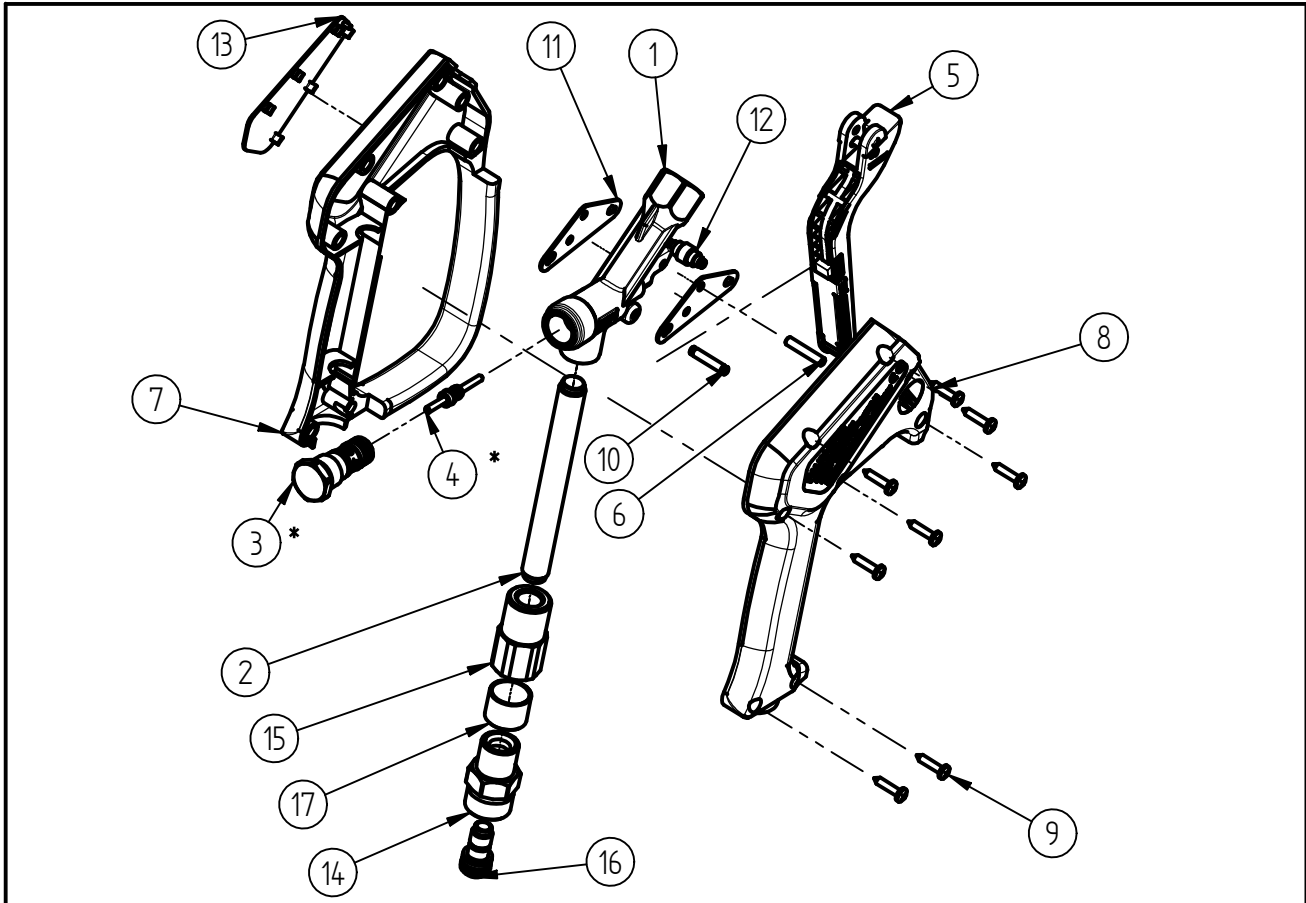

Spare Parts

High Pressure Spray Gun St-2600

Item-No. 20 2600 553

Pos.	Item-No.	Description	Pos.	Item-No.	Description
1	01 0007 342	Housing ST-2300/2600 G1/4 female	15	01 0001 420	Connection Part
2	07 0001 157	Pipe inlet	16	20 0300 100	Repair-Kit Swivel
3	20 2300 455	Valve TM ST-2300/2600	17	02 0008 610	slide bearing
4	20 2300 380	Piston rod complete			
5	20 2600 410	Trigger complete			
6	04 0007 081	Axle for trigger			
7	02 0008 615	Plastic housing with handle			
8	02 0008 620	Plastic housing			
9	04 0000 051	Screw 3,5x16			
10	04 0007 060	Pin			
11	04 0007 059	Support plate			
12	20 2600 400	Pressure roller complete			
13	02 0008 619	Label ST-2600 red			
14	04 0003 202	Inlet nut M22x15			

Repair-Kits

Pos.	Item-No.	Description	Pos.	Item-No.	Description
*	20 2300 490	Repair-Kit			