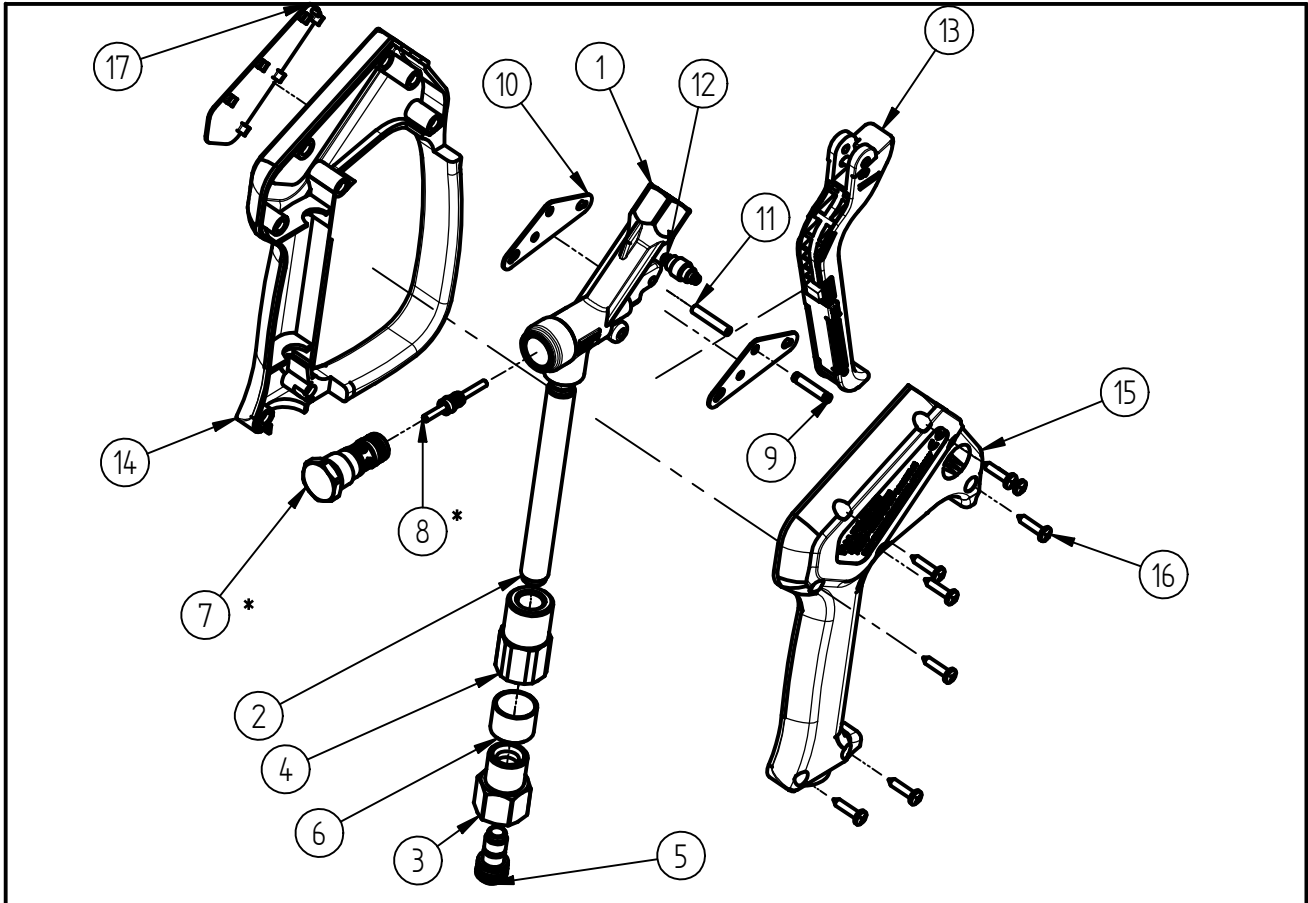

Spare Parts

High Pressure Spray Gun ST - 2600

Item-No. 20 2600 550

Pos.	Item-No.	Description	Pos.	Item-No.	Description
1	01 0007 342	Housing ST-2300/2600 G1/4 female	15	02 0008 620	Plastic housing
2	07 0001 157	Pipe inlet	16	04 0000 051	Screw 3.5x16
3	04 0001 805	Inlet nut G3/8	17	02 0008 619	Label ST-2600 red
4	01 0001 420	Connection Part			
5	20 0300 100	Repair-Kit Swivel			
6	02 0008 610	slide bearing			
7	20 2300 455	Valve TM ST-2300/2600			
8	20 2300 380	Piston rod complete			
9	04 0007 060	Pin			
10	04 0007 059	Support plate			
11	04 0007 081	Axle for trigger			
12	20 2600 400	Pressure roller complete			
13	20 2600 410	Trigger complete			
14	02 0008 615	Plastic housing with handle			

Repair-Kits

Pos.	Item-No.	Description	Pos.	Item-No.	Description
*	20 2300 490	Repair-Kit			