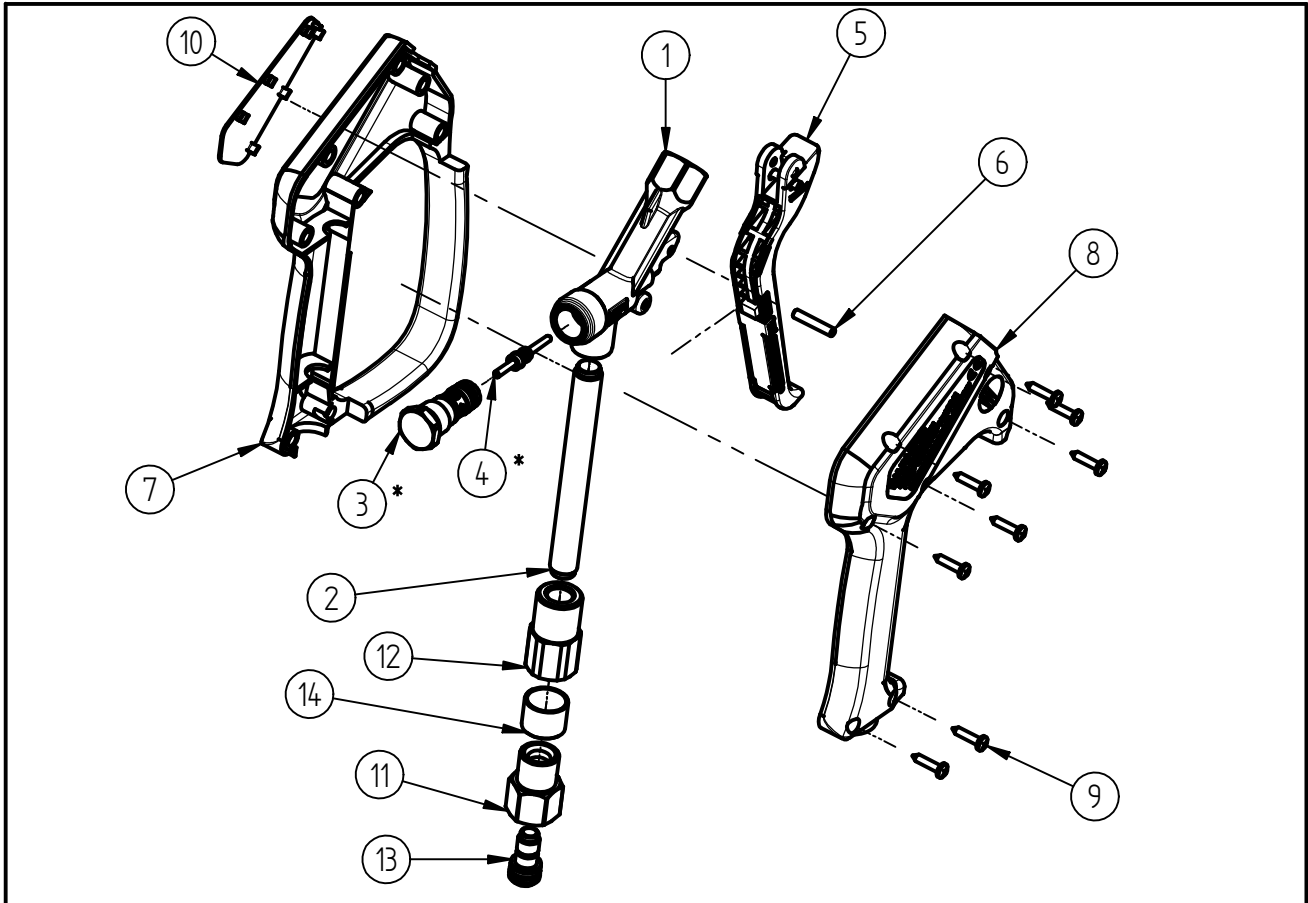

Spare Parts

High Pressure Spray Gun ST-2300

Item-No. 20 2300 550

Pos.	Item-No.	Description
1	01 0007 342	Housing ST-2300/2600 G1/4 female
2	07 0001 157	Pipe inlet
3	20 2300 455	Valve TM ST-2300/2600
4	20 2300 380	Piston rod complete
5	20 2300 411	Trigger complete
6	04 0007 081	Axle for trigger
7	02 0008 615	Plastic housing with handle
8	02 0008 620	Plastic housing
9	04 0000 051	Screw 3,5x16
10	02 0008 628	Label yellow
11	04 0001 805	Inlet nut G3/8
12	01 0001 420	Connection Part
13	20 0300 100	Repair-Kit Swivel
14	02 0008 610	slide bearing

Repair-Kits

Pos.	Item-No.	Description	Pos.	Item-No.	Description
*	20 2300 490	Repair-Kit ST-2300			