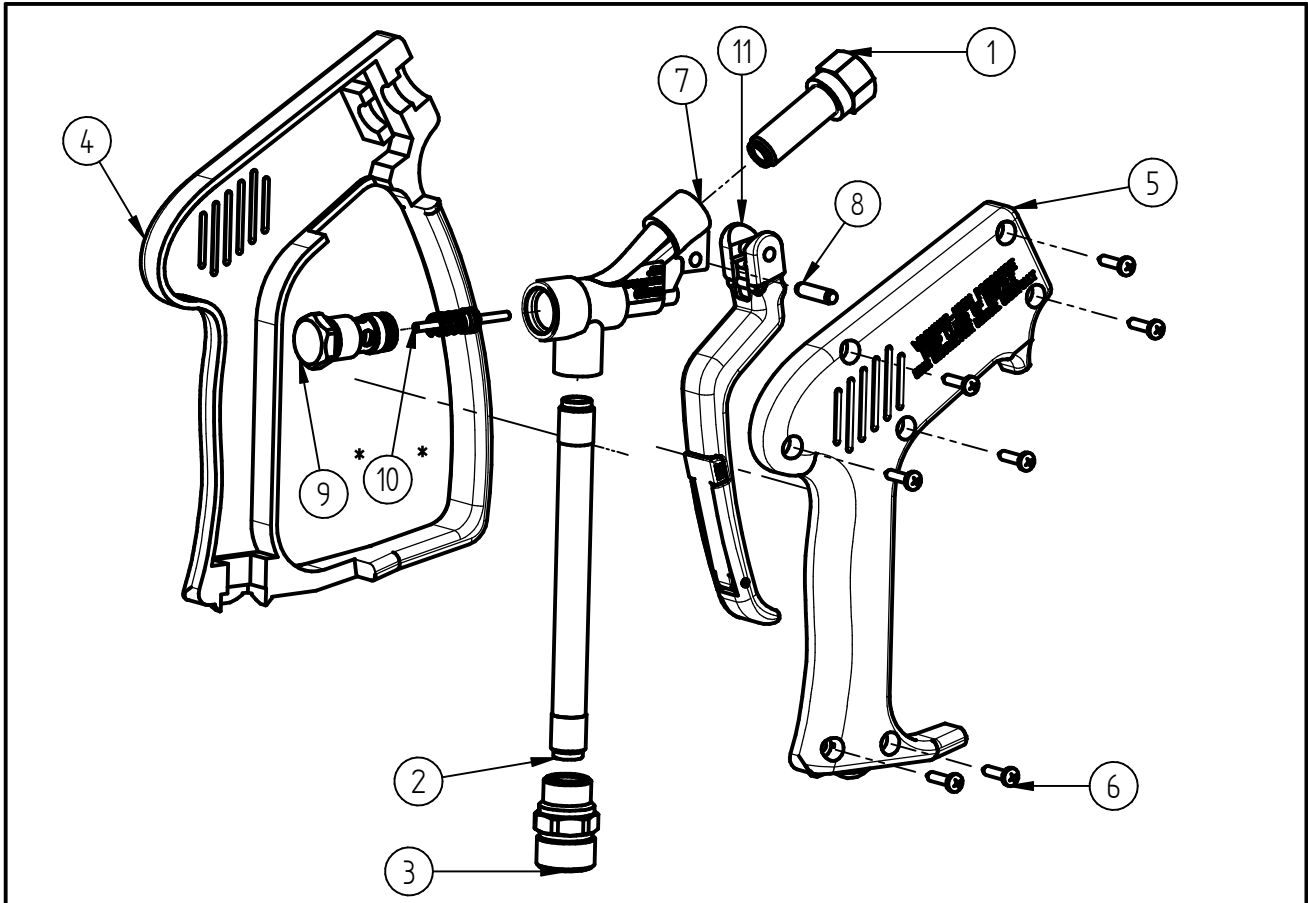

## Spare Parts

# High Pressure Spray Gun ST-1500

Item-No. 20 1500 550

Pos.	Item-No.	Description
1	01 0002 630	Outlet G1/4 female
2	06 0000 270	Inlet Pipe zinc plated
3	01 0002 360	Inlet-nut M22x1,5 male - G1/4 female
4	02 0001 900	Plastic housing ST-1500 with handle RAL 9017
5	02 0001 910	Plastic housing ST-1500 RAL 9017
6	04 0000 050	Screw zinc plated
7	01 0001 370	Valve h. ST-1500/2000 275bar
8	04 0000 031	Pin 5x20
9	20 2000 020	Valve complete
10	20 1000 900	Piston rod complete
11	20 2000 030	trigger complete

## Repair-Kits

Pos.	Item-No.	Description	Pos.	Item-No.	Description
*	20 2000 044	Repair-Kit Ventilsatz ST-2000			