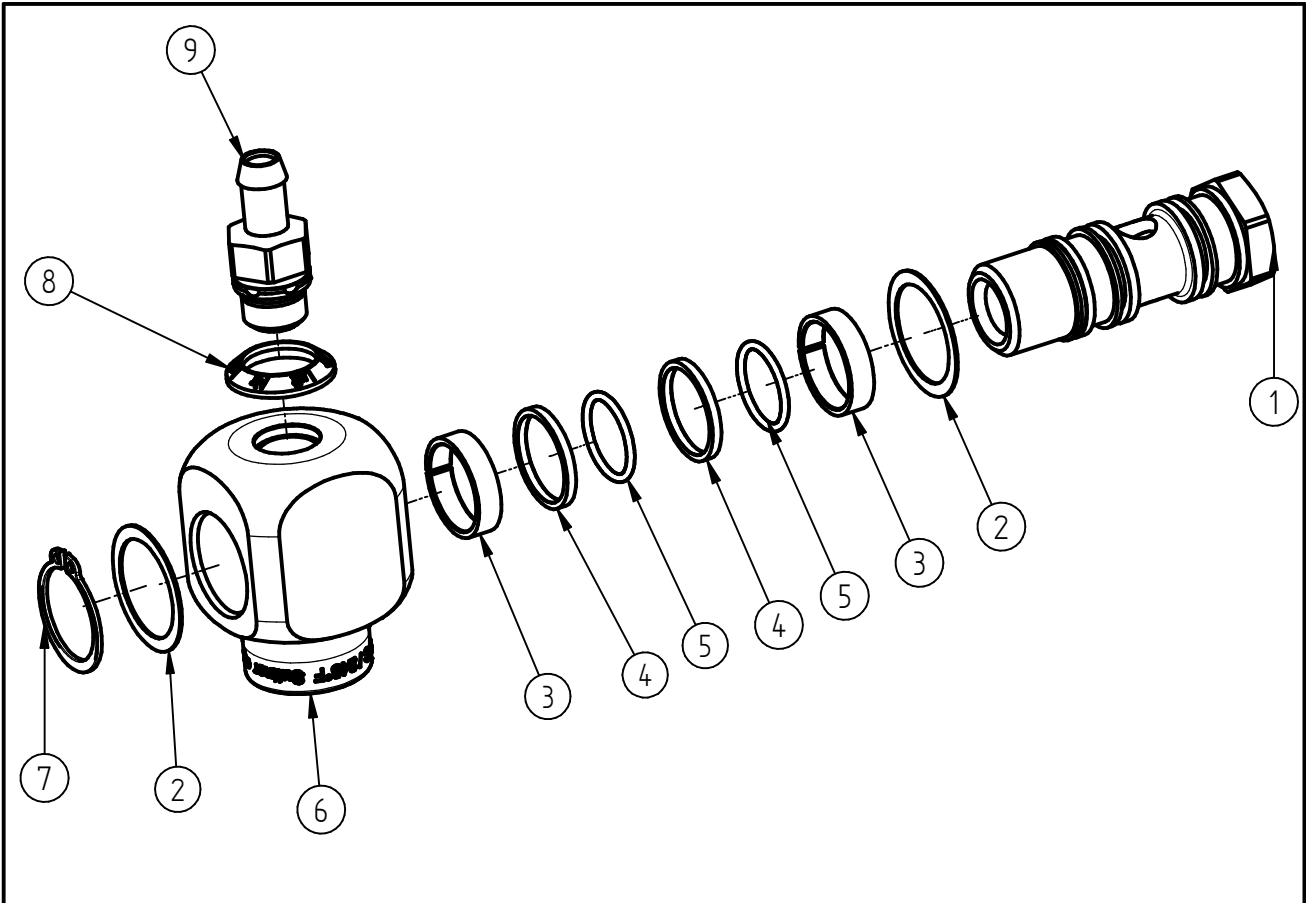

Spare Parts

Pressurised air module ST-163

Item-No. 20 0163 450

Pos.	Item-No.	Description
1	04 0003 088	Hollow screw
2	04 0001 635	Distance plate
3	05 0002 410	Back up ring
4	05 0000 865	Seal ring
5	05 0002 415	O- ring
6	04 0003 068	Housing
7	04 0001 658	Locking ring
8	02 0005 108	Cover grey
9	20 0163 350	Check valve