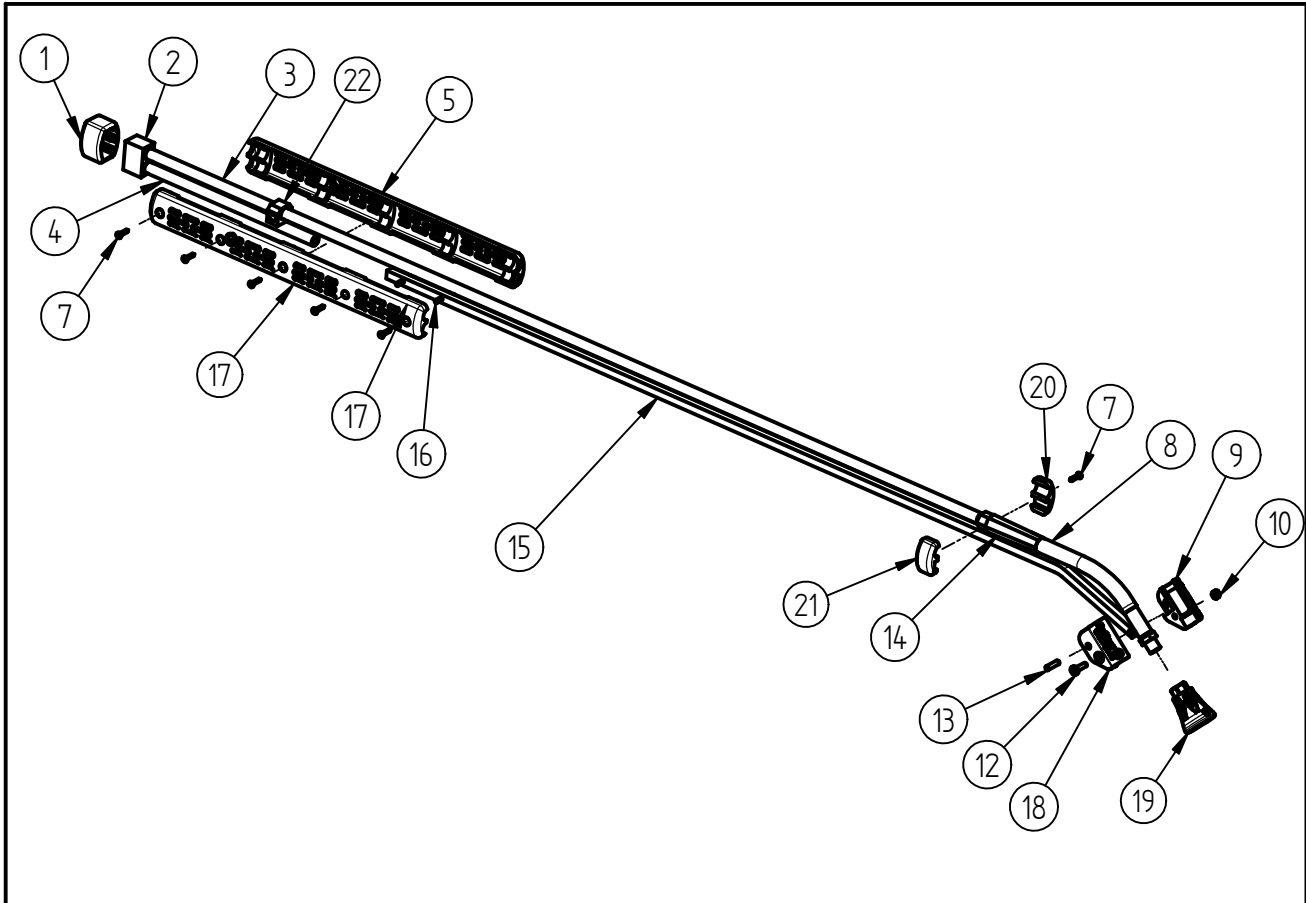

Spare Parts  
Lanze "Push and Pull"  
Item-No. 20 0085 850

Pos.	Item-No.	Description	Pos.	Item-No.	Description
1	02 0002 770	Cover housing	17	02 0002 750	Semi casing (1)
2	01 0002 200	Housing	18	02 0007 510	Hose holder right
3	07 0012 008	Nozzle Pipe	19	20 0010 730	Nozzle protection grey - black
4	07 0000 435	Lance 250mm	20	02 0002 790	Clamp (2)
5	02 0002 760	Semi casing (2)	21	02 0002 780	Clamp (1)
7	04 0000 051	Screw 3.5x16	22	01 0005 030	Bracket
8	20 0085 300	Hose			
9	02 0007 500	Hose holder left			
10	04 0002 865	Nut M5			
12	04 0002 870	Screw M5x16			
13	04 0002 880	Straight pin 5x20			
14	02 0007 530	Shrinkdown plastic tube			
15	03 0000 250	Aluminium bar			
16	04 0002 885	Straight pin 4x30			